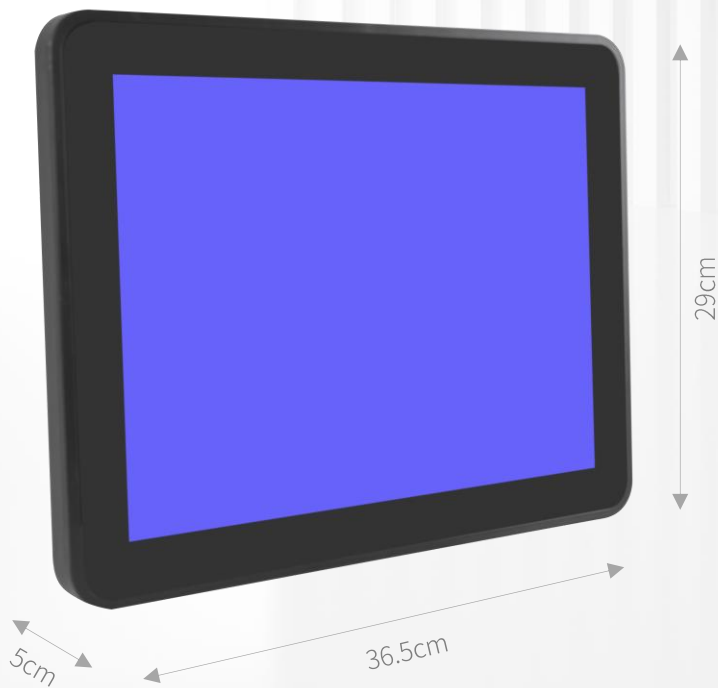

## 触屏收款机 - 系列

更快更强。收款机性能全新升级  
使用顺畅，拒绝卡顿

- 工业级触摸屏，抗干扰，更稳定
- 15"主屏，带来不一样的用户体验

【15"】

**PRODUCT MANUAL**

产品参数 **CY21 触屏收款机**

| 类别   | 说明                                   |  |
|------|--------------------------------------|--|
| 主机   | 主板                                   | Intel®Core 三代i5,双核四线程  |
|      | 内存                                   | DDR3 8GB   |
|      | 硬盘                                   | 128GB固态硬盘  |
|      | 无线WIFI                               | 内置无线WIFI模块   |
|      | 接口                                   | 1×DC_IN 电源接口;<br>1×COM接口 (DB-9) ;<br>1×HDMI接口;<br>2×USB2.0接口;<br>2×USB3.0接口;<br>1×LAN;<br>2×USB2.0机身扩展 |
|      | 喇叭                                   | 有  |
| 显示屏  | 主屏                                   | 15寸高清显示屏   |
|      | 分辨率                                  | 1024*768   |
|      | 触摸方式                                 | 主屏多点电容触摸屏  |
| 操作系统 | 支持Windows系统 (*请自行激活系统)               |  |
| 环境   | 工作温度 -20~55 °C; 环境温度 5~90°C相对湿度, 无冷凝 |  |
| 电源要求 | 12V/5A                               |  |
| 产品尺寸 | 36.5*29*5cm                          |  |
| 外箱尺寸 | 44*36*15.5cm                         |  |
| 颜色   | 黑色                                   |  |
| 质保期  | 整机保修12个月                             |  |