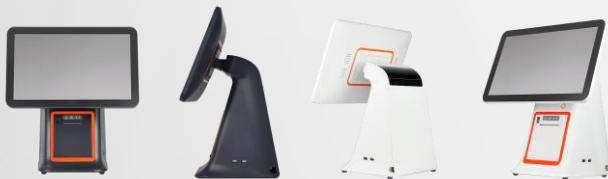

CY95 (单屏)

触屏收款机-系列

更快更强。收款机性能全新升级，
使用顺畅，拒绝卡顿。

- 工业级触摸屏，抗干扰，更稳定。
- 15.6"主屏+ 8位数LED客显，带来不一样的用户体验。

【15.6" +LED客显】

40cm

38.5cm

22cm

PRODUCT MANUAL

产品参数 CY95 触屏收款机

类别	说明	
主机	主板	Intel®Core 三代i5,双核四线程
	内存	DDR3 8GB
	硬盘	128GB固态硬盘
	无线WIFI	内置无线WIFI模块
	接口	1×DC_IN 电源接口; 1×COM接口 (DB-9) ; 1×HDMI接口; 2×USB2.0接口; 2×USB3.0接口; 1×LAN; 1×钱箱接口; 2×USB2.0机身扩展
	喇叭	有
显示屏	主屏	15.6寸高清显示屏
	顾显【单屏】	8位数 LED客显
	分辨率	1366*768
	触摸方式	主屏多点电容触摸屏
打印机	热敏打印机	58MM高速大齿轮打印机 (可选:80MM带切刀)
操作系统	支持Windows系统 (*请自行激活系统)	
环境	工作温度 -20~55 °C; 环境温度 5~90°C相对湿度, 无冷凝	
电源要求	12V/5A	
产品尺寸	38.5*22*40cm	
外箱尺寸	49*35.5*53cm	
整机重量	6.7kg	
颜色	象牙白; 深黑灰	
质保期	整机保修12个月	